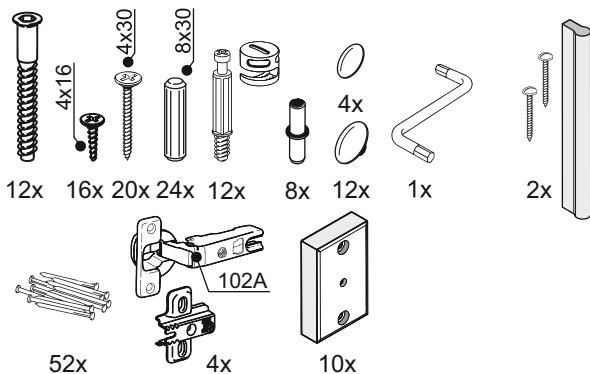

ГОСТИНАЯ КАЙ

↔ 2400 ↗ 455

Nº ← → ↖ ↗ S x Nº → ...

1	294	435	16	x1	1
2	294	435	16	x1	1
3	294	435	16	x1	1
4	1200	435	16	x1	1
5	1200	435	16	x1	1
6	580	433	16	x2	1
7	1196	324	4	x2	1
8	596	322	16	x1	1
9	596	322	16	x1	1
10	294	435	16	x1	1
11	294	435	16	x1	1
12	294	435	16	x1	1
13	1200	435	16	x1	1
14	1200	435	16	x1	1

52

53

N°	↔	↗	S	x	N°→...	
29	800	330	16	x1	1	
30	760	180	16	x1	1	
					x1	4/5

54

55

57

58

**Tag from the manufacturer Only
for the Customs Union countries.**